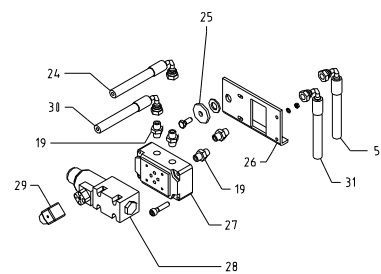

Cippo 15

TAV. 5 - Impianto idraulico

STANDARD

NO-STRESS