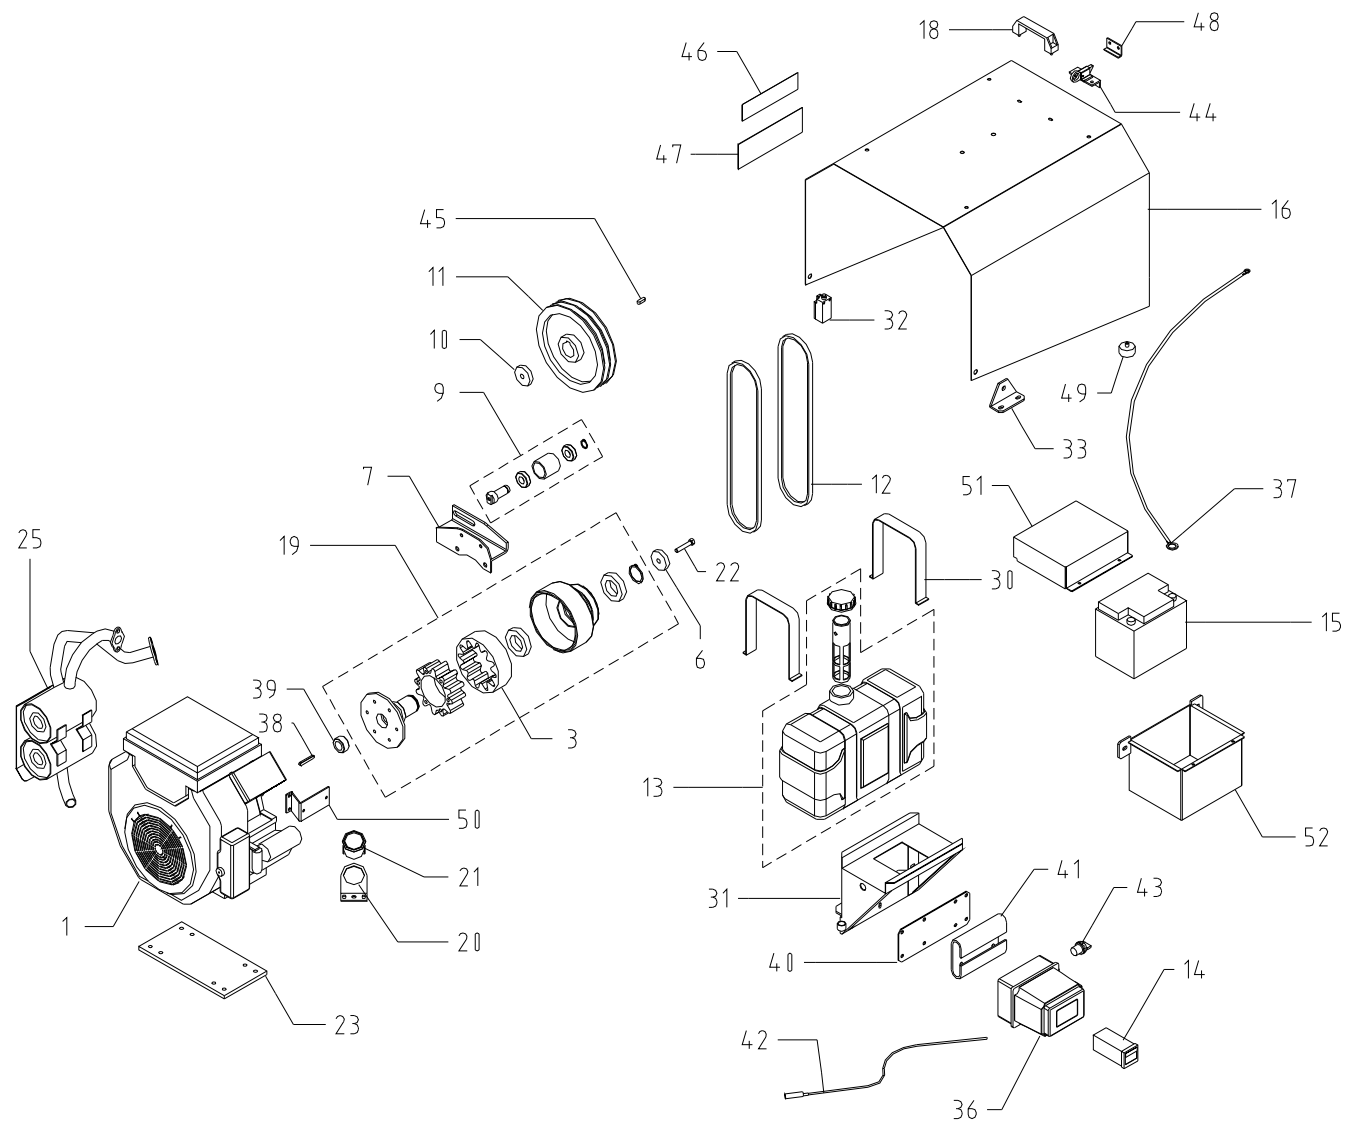

Cippo 15

TAV. 1 - Macchina base

POS.	DESCRIZIONE	Q.TA'	CODICE
1	Cavo di comando rullo	1	000332
2	Barra comando rullo completa	1	000333
2a	Barra comando	1	000334
2b	Leva di comando	1	000335
2c	Piatto	1	000336
3	Tramoggia	1	000337
4	Piastra di protezione	1	000209
5	Rullo di alimentazione	1	000210
6	Cassa cippatore	1	000338
7	Controlama	1	000212
9	Disco cippatore	1	000214
10	Pala	4	000215
11	Barra di inclinazione cuffia	1	000339
12	Cuffia di scarico	1	000340
13	Camino di scarico orientabile	1	000341
14	Pomolo 6E M10x30	1	900208
15	Cerniera tubo scarico completa	1	000219
15a	Flangia superiore con piatto	1	000220
15b	Flangia inferiore con gancio	1	000221
15c	Angolare di fermo	1	000222
15d	Vite TE M12x150	1	900209
15e	Maniglia a scatto	1	900210
15f	Mezzaluna inferiore	1	000223
16	Pomolo 6E M 10x60	2	900211
17	Manopola 25x8	2	900009
18	Cuscinetto 6010 2RS	2	900212
19	Blocco in ghisa	1	000224
20	Bronzina sinterizzata	4	900213
21	Molla	2	900214
22	Perno ϕ 25	2	000225
23	Albero di trasmissione	1	000226
24	Supporto UCFC 211	1	900215
25	Lamiera protezione rullo	1	000227
26	Controtelaio cassa cippatore	1	000228
27	Supporto UCFC 210	1	900216
28	Distanziale H=6	2	000229
29	Disco contagiri	1	000230
30	Protezione disco	1	000250
31	Puleggia 1A 118	1	900217

Cippo 15

TAV. 2 - Trasmissione benzina 24 HP

Cippo 15**TAV. 3 - Carrello 4 ruote**

POS.	DESCRIZIONE	Q.TA'	CODICE
1	Timone	1	000273
2	Tirante ad occhio M 8	1	900239
3	Molla	1	900240
4	Ruota 3.50 - 8	4	900007
5	Perno	1	000274
6	Cuscinetto 6004 Z	2	900241
7	Supporto snodato	1	000275
8	Supporto fisso	1	000276
9	Assale	1	000277
10	Telaio	1	000278
12	Vite TE M10x20	4	900242
13	Fermo timone	1	000279
14	Supporto tubo scarico curvo (lungo)	1	000280
15	Supporto tubo scarico curvo (corto)	1	000281
16	Rondella piana ϕ 10x30	4	900026