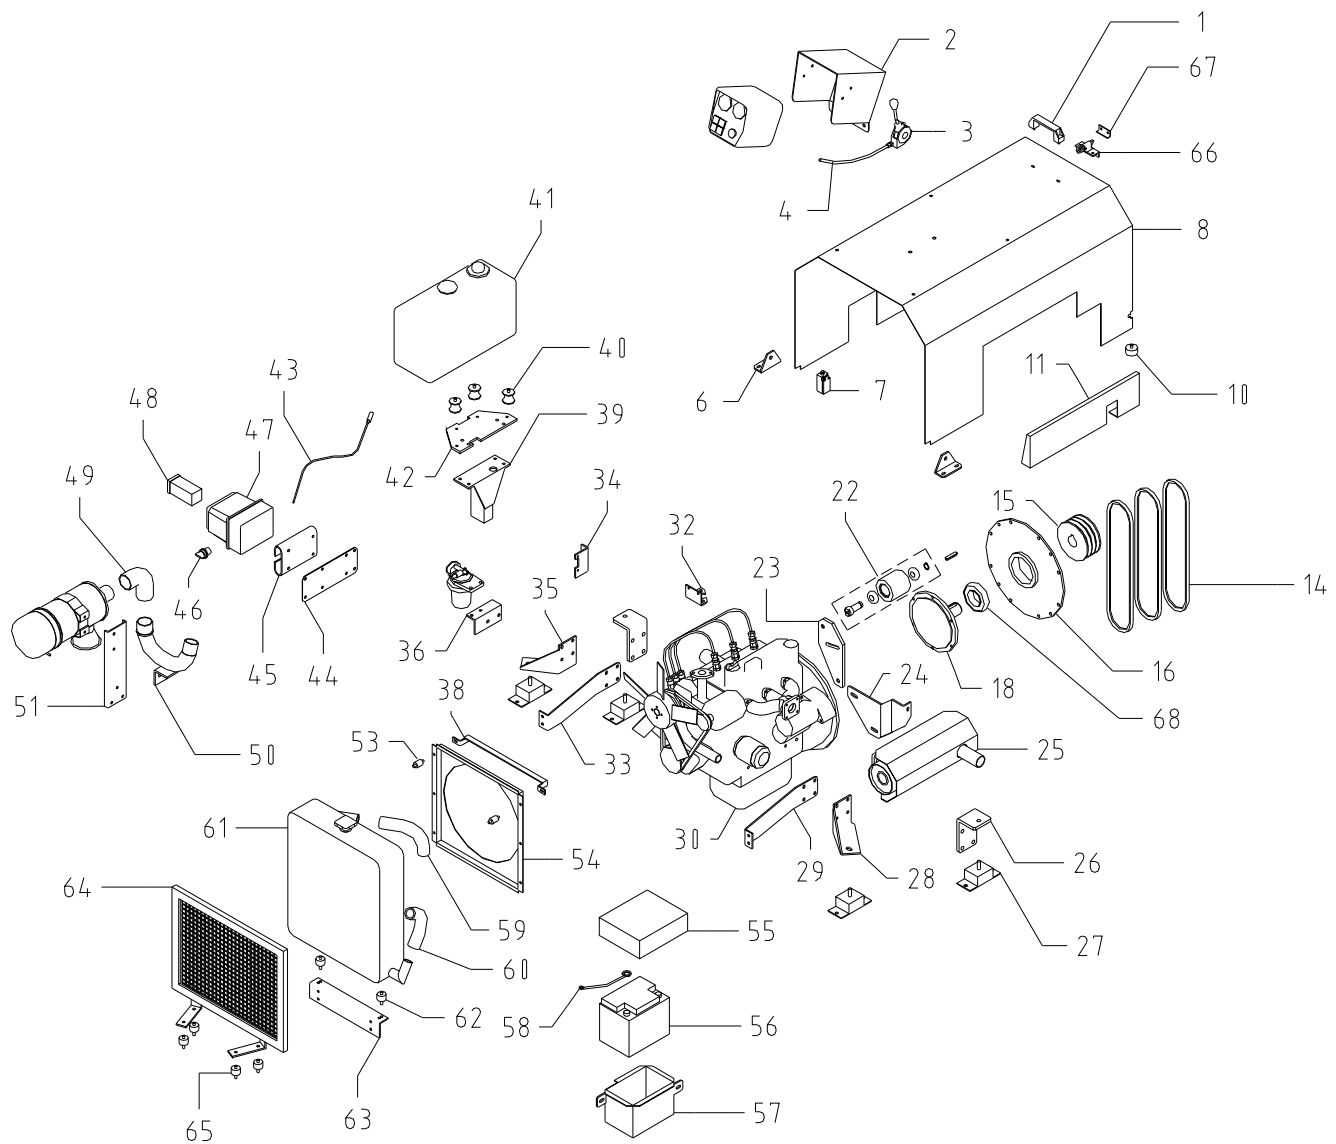

Cippo 15

TAV. 8 - Gruppo motore HP 29 D (K)

POS.	DESCRIZIONE	Q.TA'	CODICE	POS.	DESCRIZIONE	Q.TA'	CODICE
1	Maniglia	1	900231	47	Scatola accensione no-stress	1	000265
2	Supporto quadretto avviamento	1	000368	48	No-stress elettronico	1	900229
3	Leva acceleratore	1	900159	49	Raccordo filtro aria	1	000387
4	Cavo acceleratore	1	000369	50	Collettore filtro aria	1	000384
6	Angolare attacco cofano	2	000263	51	Supporto filtro aria	1	000385
7	Interruttore di sicurezza	1	900219	53	Antivibrante convogliatore	2	900328
8	Cofano motore	1	000306	54	Convogliatore	1	000386
10	Antivibrante per cofano	2	900292	55	Coperchio batteria	1	000307
11	Lamiera cofano	1	000317	56	Batteria di alimentazione	1	900233
14	Cinghia B-44	3	900325	57	Scatola porta batteria	1	000308
15	Puleggia 3B 132	1	900289	58	Cavo batteria	2	000388
16	Flangia	1	000370	59	Tubo radiatore superiore	1	000389
18	Contralbero	1	000371	60	Tubo radiatore inferiore	1	000390
22	Tenditore completo	1	000372	61	Radiatore	1	900282
23	Supporto tenditore	1	000373	62	Antivibrante radiatore	2	900329
24	Supporto marmitta	1	000374	63	Supporto radiatore inferiore	1	000391
25	Marmitta	1	900326	64	Protezione radiatore	1	000301
26	Supporto motore posteriore	2	000375	65	Antivibrante protezione radiatore	4	900281
27	Piedino antivibrante in acciaio	4	000353	66	Chiusura cofano motore	1	000270
28	Supporto motore anteriore dx	1	000376	67	Fermo per chiusura cofano motore	1	000331
29	Supporto radiatore dx	1	000377	68	Cuscinetto pilota	1	900330
30	Motore diesel 22 HP	1	900327				
32	Supporto tubo radiatore	1	000378				
33	Supporto radiatore sx	1	000379				
34	Supporto cavo acceleratore	1	000380				
35	Supporto motore anteriore sx	1	000381				
36	Supporto filtro gasolio	1	000382				
38	Supporto radiatore superiore	1	000383				
39	Supporto serbatoio	1	000316				
40	Antivibrante serbatoio	4	900294				
41	Serbatoio	1	900290				
42	Lamiera serbatoio	1	900293				
43	Sensore no-stress	1	900236				
44	Supporto antivibrante	1	000268				
45	Gomma antivibrante	1	000269				
46	Interruttore scatola no-stress	1	900237				

Cippo 15

TAV. 8 - Gruppo motore HP 29 D (K)