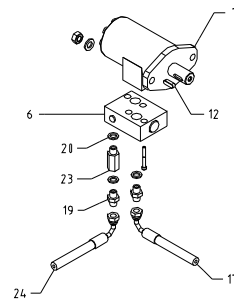

Cippo 15

TAV. 5 - Impianto idraulico

STANDARD

NO-STRESS