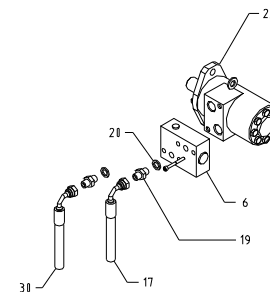

Cippo 15

TAV. 5 - Impianto idraulico

STANDARD

NO-STRESS