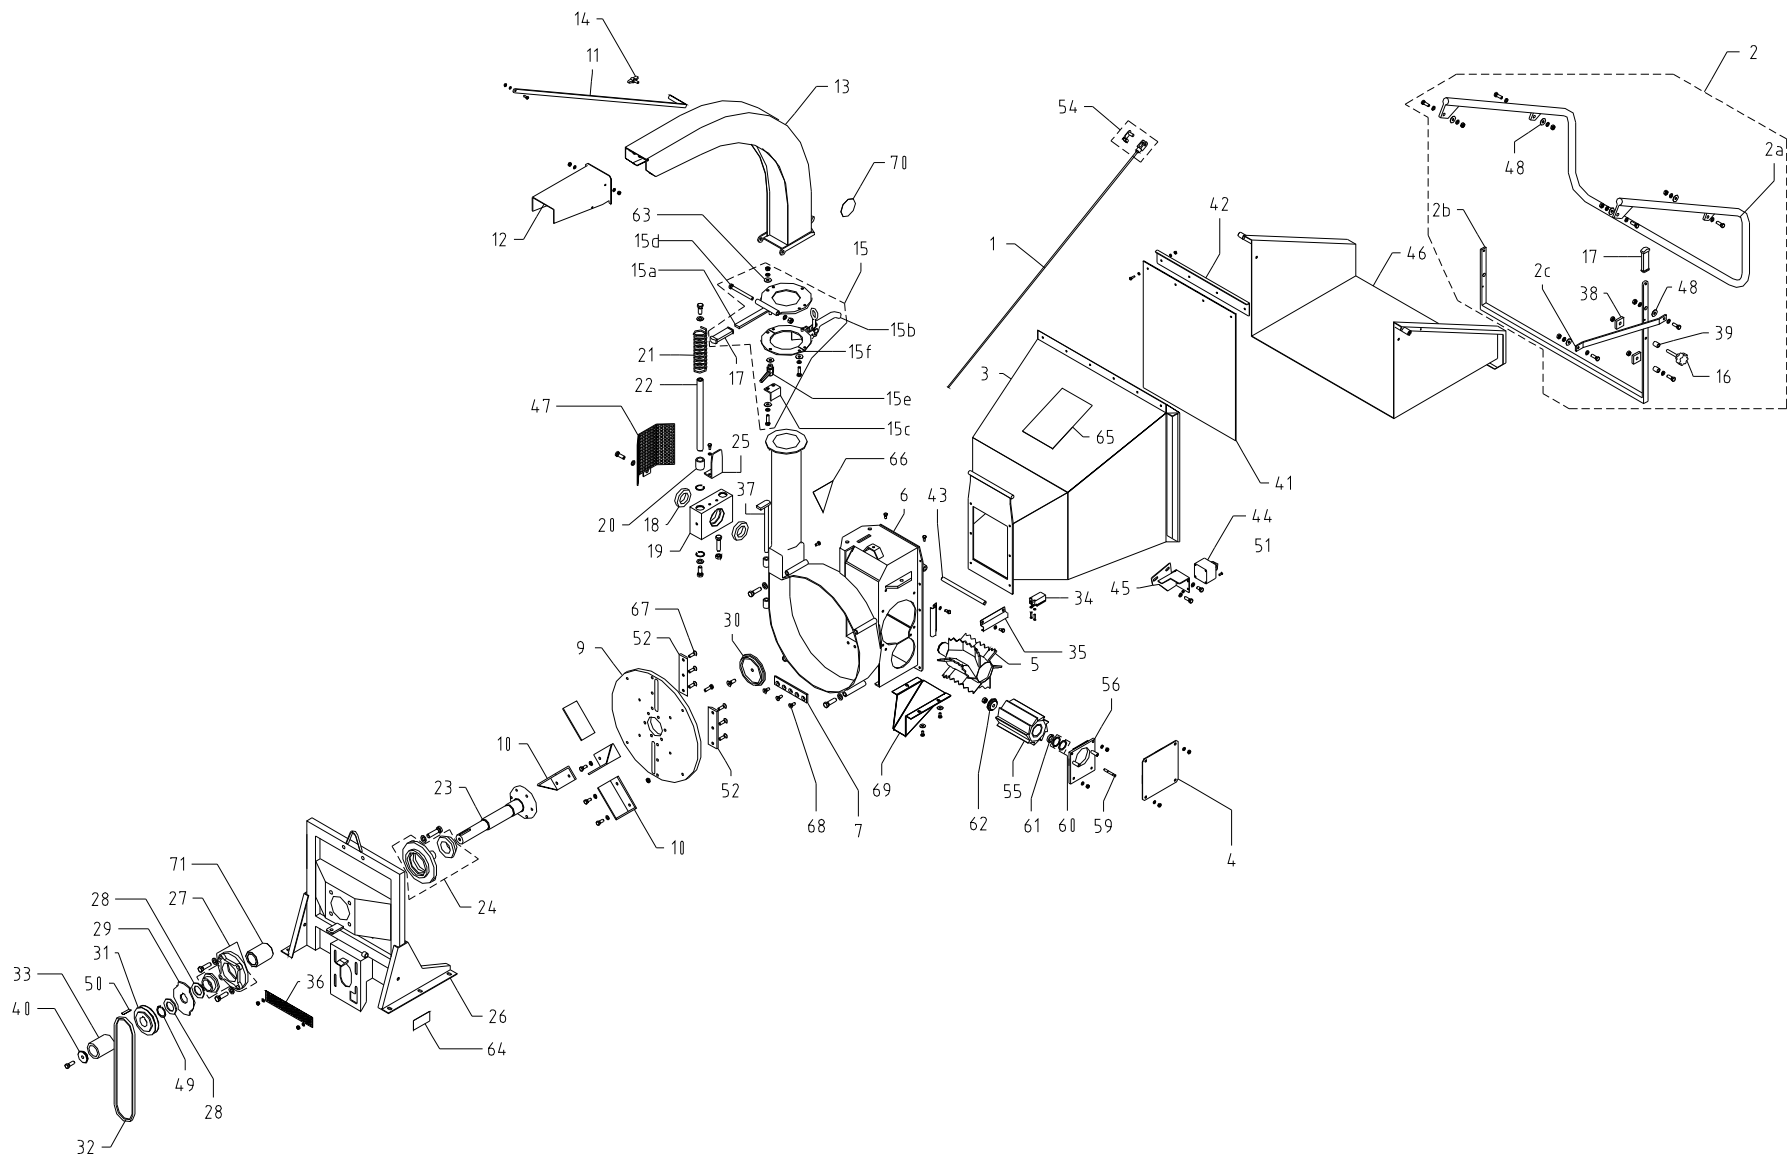

Cippo 15

TAV. 2 - Trasmissione benzina 24 HP

POS.	DESCRIZIONE	Q.TA'	CODICE
1	Motore Honda GX 670 HP 24	1	900064
3	Gomma centrifuga ϕ 155	1	000254
6	Rondella di fermo	1	000255
7	Supporto tenditore	1	000256
9	Tenditore	1	000257
10	Rondella di fermo	1	000258
11	Puleggia 2B 224	1	900227
12	Cinghia B-41	2	900228
13	Serbatoio combustibile	1	900069
14	Dispositivo no-stress elettronico*	1	900229
15	Batteria alimentazione	1	900061
16	Cofano motore	1	000259
18	Maniglia	1	900231
19	Puleggia centrifuga completa ϕ155	1	900322
20	Supporto conta ore	1	000260
21	Conta ore	1	900048
22	Vite di testa 3/8" UNF	1	900234
23	Piastra basamento motore	1	000261
25	Marmitta	1	900235
30	Fascette di fissaggio serbatoio	2	000065
31	Supporto serbatoio benzina	1	000262
32	Interruttore di sicurezza	1	900219
33	Angolare per cofano	2	000263
36	Scatola accensione no-stress*	1	000265
37	Cablaggio per batteria	2	000266
38	Chiavetta	1	900065
39	Distanziale per albero motore	1	000267
40	Supporto in gomma*	1	000268
41	Gomma antivibrazioni*	1	000269
42	Sensore per no-stress*	1	900236
43	Interruttore I/O per no-stress*	1	900237
44	Fermo chiusura cofano motore	1	000270
45	Chiavetta	1	900238
46	Adesivo modello	1	000361
47	Adesivo marca	1	000272

POS.	DESCRIZIONE	Q.TA'	CODICE
48	Fermo per chiusura cofano	1	000331
49	Piedino antivibrante	2	900292
50	Supporto regolatore motore	1	000724
51	Scatola porta batteria 20-24 hp	1	000781
52	Copertura batteria	1	000782