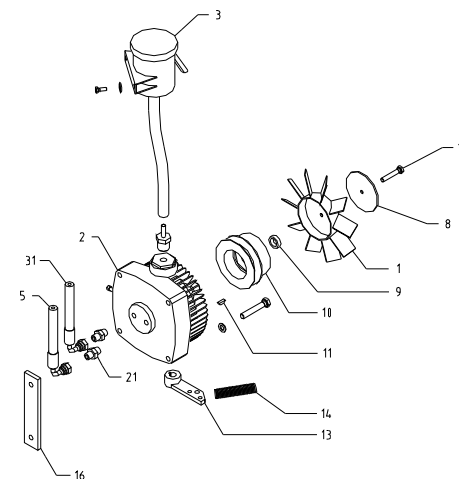

Cippo 15

TAV. 5 - Impianto idraulico

STANDARD

NO-STRESS

Cippo 15**TAV. 6 - Gruppo motore HP 27 D (L)**

POS.	DESCRIZIONE	Q.TA'	CODICE	POS.	DESCRIZIONE	Q.TA'	CODICE
1	Griglia protezione radiatore	1	000301	39	Lamiera per serbatoio	1	900293
2	Piedino antivibrante	4	900281	40	Piedino antivibrante	4	900294
3	Radiatore	1	900282	41	Cavo acceleratore completo	1	900152
4	Supporto radiatore	1	900283	42	Scatola accensione	1	000265
5	Motore diesel Lombardini	1	900284	43	Angolare attacco cofano	2	000263
6	Supporto antivibrante	4	900285	44	Collettore	1	000319
7	Marmitta	1	900286	46	Convogliatore	1	900295
8	Rondella di fermo	1	000302	47	Sensore	1	900236
9	Puleggia 3B 212	1	900287	48	Interruttore scatola No-stress	1	900237
10	Cinghia B-43	3	900288	49	Gomma antivibrante	1	000269
11	Supporto tenditore	1	000303	50	Supporto antivibrante	1	000268
12	Puleggia motore 3B 132	1	900289	51	Cavo batteria + / -	2	000320
14	Supporto leva acceleratore	1	000143	52	Chiusura cofano motore	1	000270
15	Leva acceleratore	1	900159	53	Fermo per chiusura cofano motore	1	000331
16	Serbatoio gasolio	1	900290				
18	Rondella di fermo	1	000304				
19	Puleggia tenditrice 3B 105	1	900291				
20	Supporto conta ore	1	000305				
21	Conta ore	1	900048				
22	Maniglia	1	900231				
23	Cofano motore	1	000306				
24	Coperchio protezione batteria	1	000307				
25	Batteria di alimentazione	1	900233				
26	Scatola protezione batteria	1	000308				
27	Piedino antivibrante	1	900292				
28	Dispositivo no-stress elettronico	1	900229				
29	Supporto marmitta	1	000309				
30	Giunto marmitta	1	000310				
31	Flangia	1	000311				
32	Contralbero	1	000312				
33	Supporto motore anteriore	1	000313				
34	Supporto motore posteriore	2	000314				
35	Perno puleggia tenditrice	1	000315				
36	Supporto serbatoio	1	000316				
37	Interruttore di sicurezza	1	900219				
38	Lamiera cofano	1	000317				