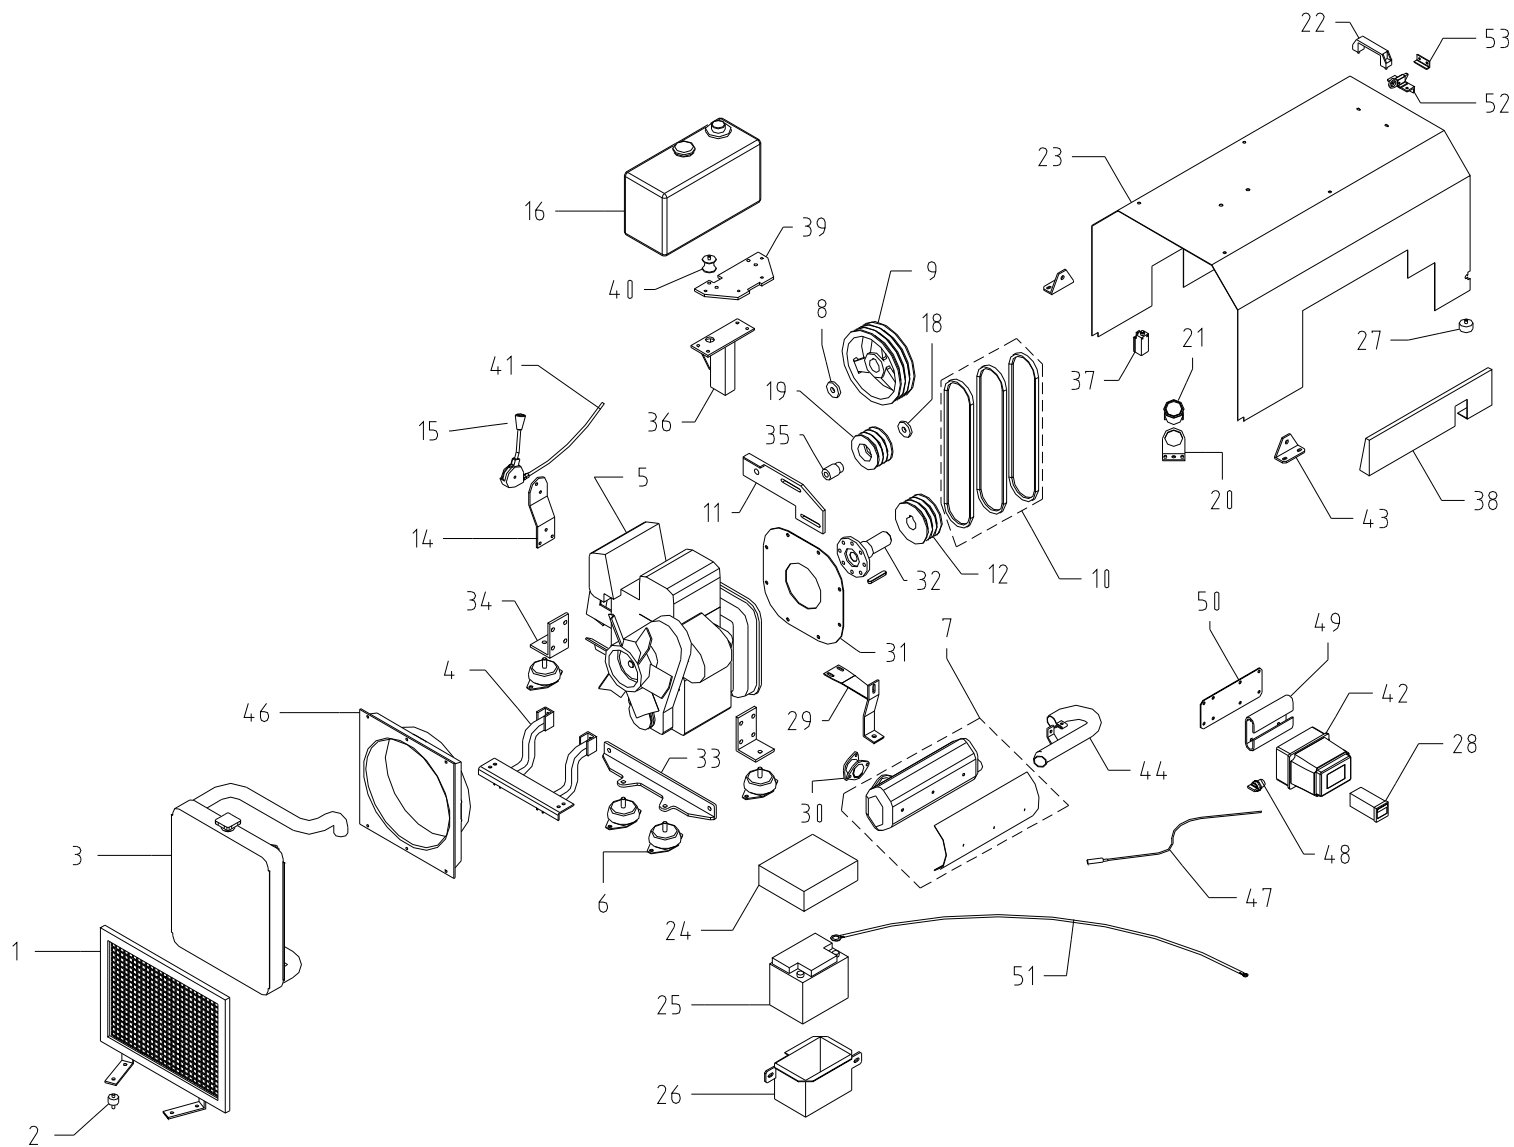

Cippo 15

TAV. 6 - Gruppo motore HP 27 D (L)

Cippo 15**TAV. 7 - Trasmissione trattore**

POS.	DESCRIZIONE	Q.TA'	CODICE
1	Cuffia protezione PTO	1	900296
2	Fascetta metallica	1	900297
4	Riduttore COMER	1	900298
5	Lamiera	1	000321
6	Copiglia R4	1	900299
7	Spinotto	1	900300
8	Staffa	2	000322
9	Perno 3° punto	2	900301
11	Rondella	1	900302
12	Telaio 3° punto	1	000323
14	Vite TE M12x200	1	900303
15	Perno tenditore	1	000324
16	Puleggia tenditore 3B 105	1	900291
17	Rondella	1	000325
18	Puleggia 3B 140	1	900304
19	Rondella	1	000326
20	Puleggia riduttore 3B 140	1	900305
21	Cinghia B-46	3	900306
23	Carter protezione cinghie	1	000327
25	Ruota 3.50-8	2	900007
26	Albero cardanico	1	900307
27	Distanziale per staffe	1	000328
28	Vite TE M12x30	2	900308
29	Distanziale Sp 18	1	000329
30	Distanziale Sp 50	1	000330
31	Vite TE M16x35	1	900309
33	Supporto per tubo di scarico (lungo)	1	000280
34	Supporto per tubo di scarico (corto)	1	000281
35	Vite TE M10x20	2	900242
36	Rondella ϕ 10x30	2	900026