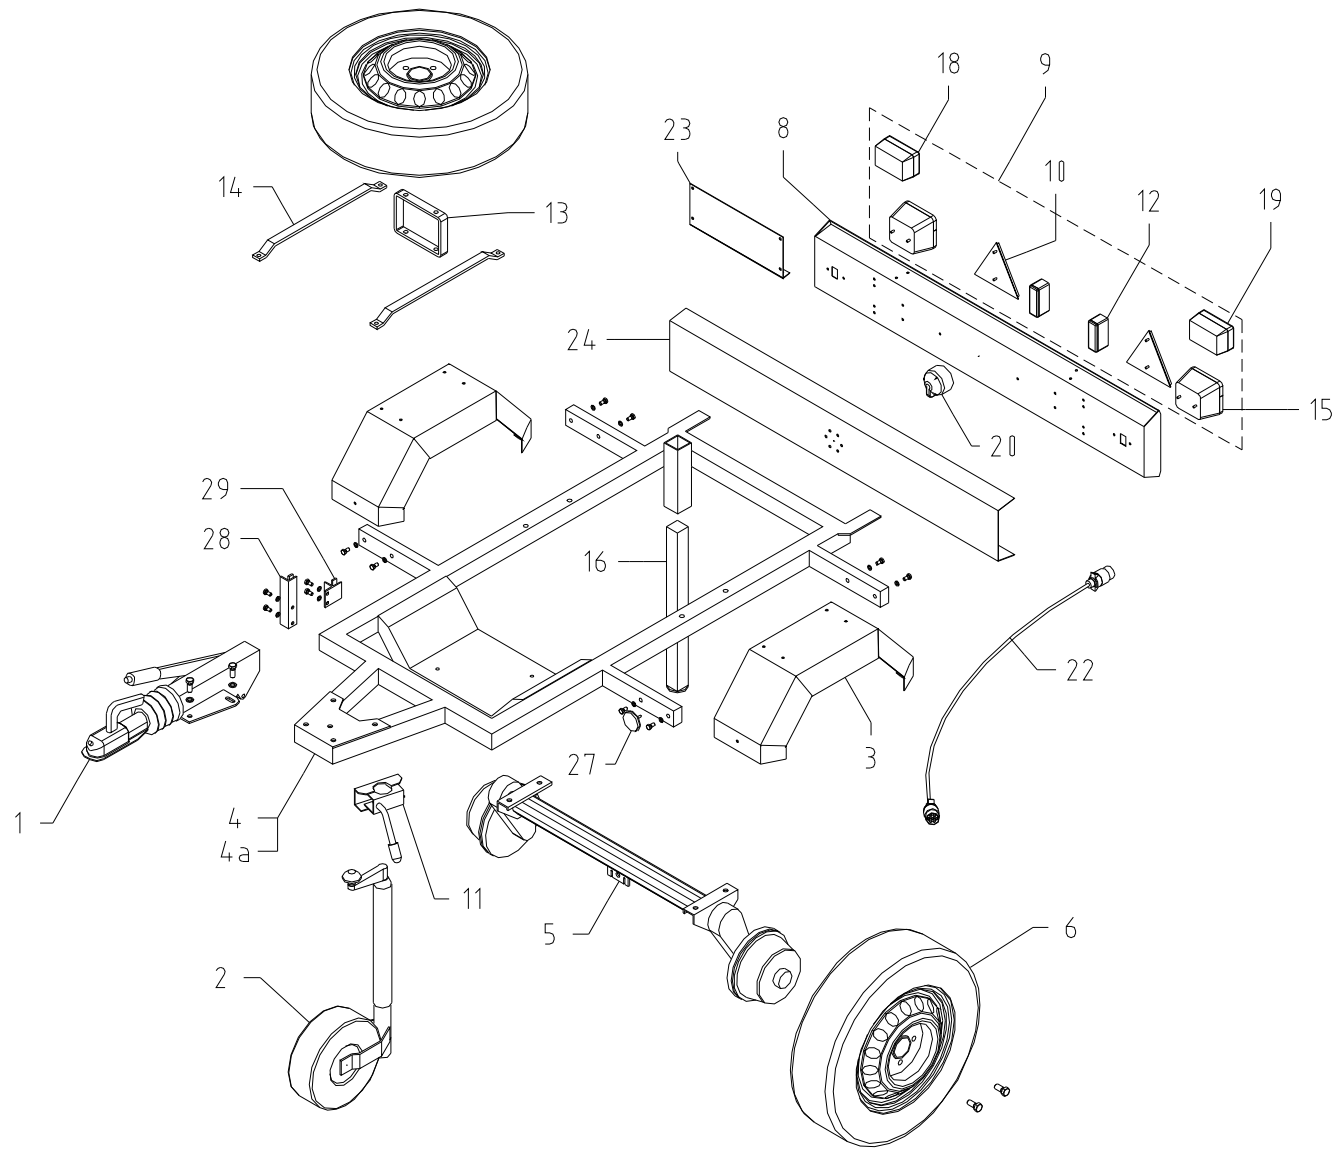

Cippo 15

TAV. 2 - Trasmissione benzina 24 HP

Cippo 15**TAV. 3 - Carrello 4 ruote**

POS.	DESCRIZIONE	Q.TA'	CODICE
1	Timone	1	000273
2	Tirante ad occhio M 8	1	900239
3	Molla	1	900240
4	Ruota 3.50 - 8	4	900007
5	Perno	1	000274
6	Cuscinetto 6004 Z	2	900241
7	Supporto snodato	1	000275
8	Supporto fisso	1	000276
9	Assale	1	000277
10	Telaio	1	000278
12	Vite TE M10x20	4	900242
13	Fermo timone	1	000279
14	Supporto tubo scarico curvo (lungo)	1	000280
15	Supporto tubo scarico curvo (corto)	1	000281
16	Rondella piana ϕ 10x30	4	900026

Cippo 15

TAV. 3 - Carrello 4 ruote

Cippo 15**TAV. 4 - Carrello stradale**

POS.	DESCRIZIONE	Q.TA'	CODICE
1	Repulsore	1	900243
2	Ruotino di appoggio	1	900244
3	Parafango	1	000282
4	Telaio (versione B)	1	000283
4a	Telaio (versione D)	1	000284
5	Assale	1	900245
6	Pneumatico	3	900246
8	Barra luci	1	000285
9	Fanaleria completa di cablaggio	1	000286
10	Catadiottro posteriore	2	900247
11	Supporto ruotino di appoggio	1	900248
12	Luce targa	2	900249
13	Supporto superiore ruota	1	000287
14	Supporto inferiore ruota	2	000288
15	Scatola luci DX + SX	2	900250
16	Piede di appoggio posteriore	1	000289
18	Luce retromarcia	1	900251
19	Luce retronebbia	1	900252
20	Presa cablaggio	1	900253
22	Cablaggio	1	000290
23	Supporto porta targa	1	000291
24	Protezione cablaggio	1	000292
27	Catadiottro anteriore	2	900254
28	Supporto tubo di scarico (lungo)	1	000280
29	Supporto tubo di scarico (corto)	1	000281