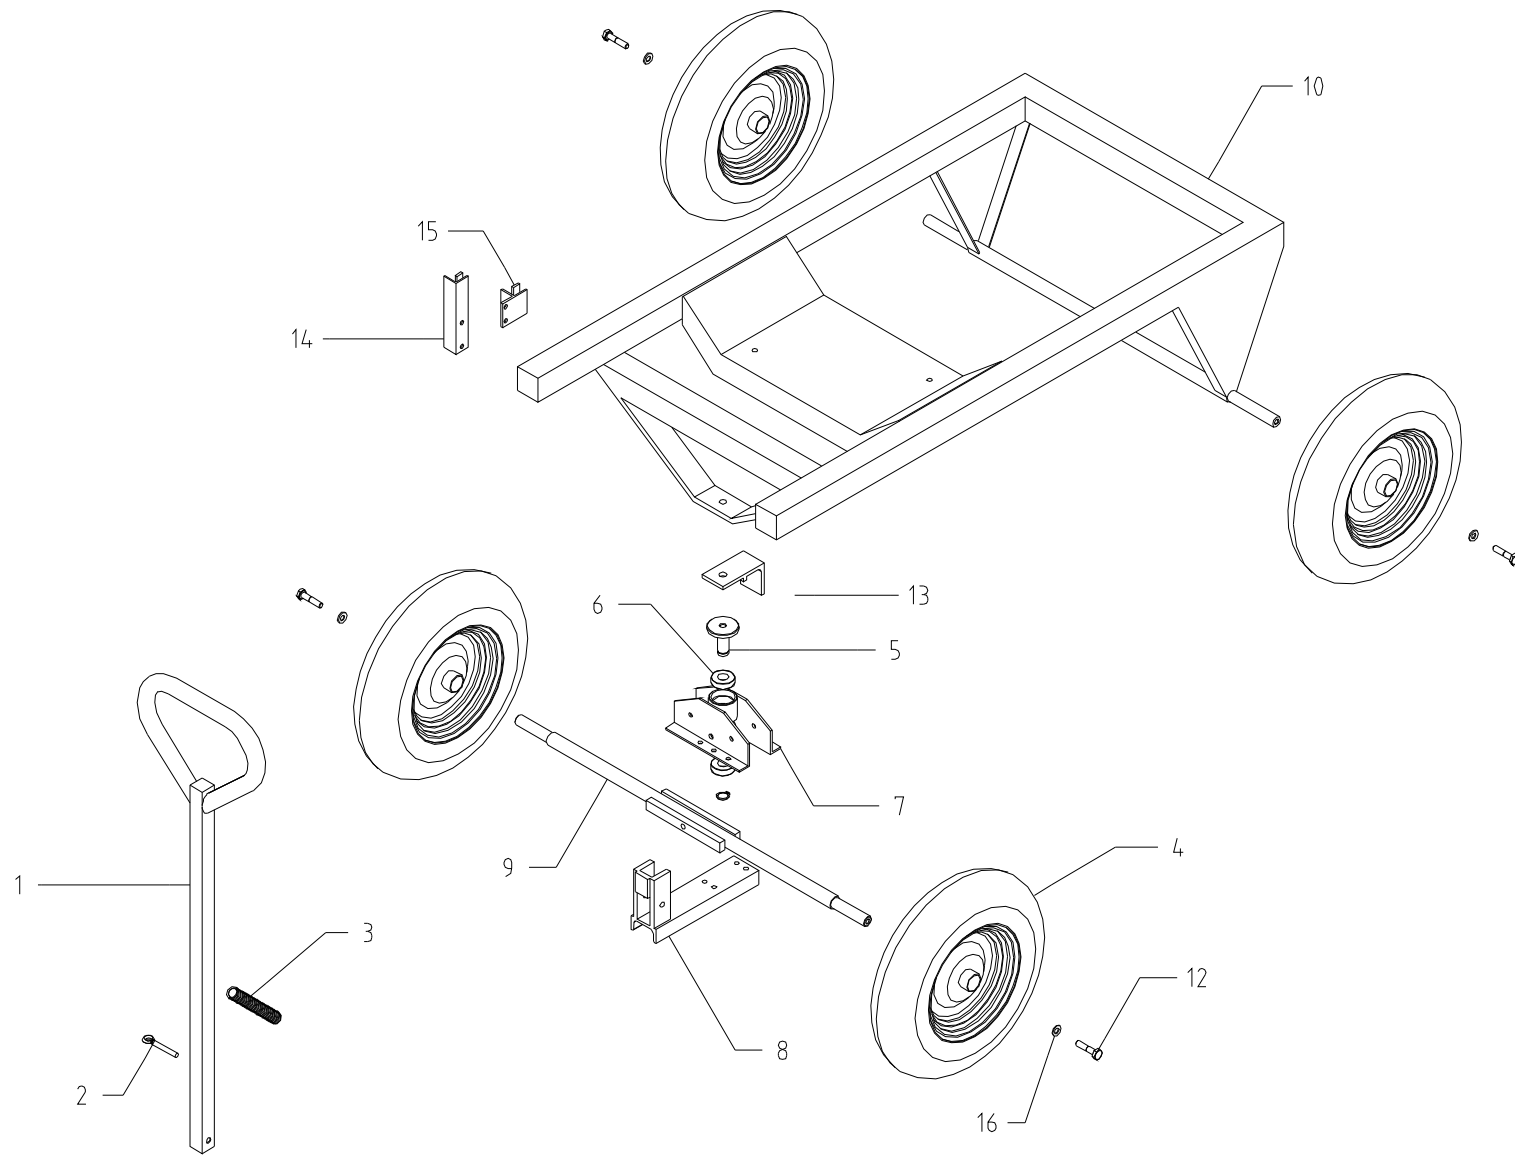

Cippo 15

TAV. 2 - Trasmissione benzina 24 HP

Cippo 15**TAV. 3 - Carrello 4 ruote**

POS.	DESCRIZIONE	Q.TA'	CODICE
1	Timone	1	000273
2	Tirante ad occhio M 8	1	900239
3	Molla	1	900240
4	Ruota 3.50 - 8	4	900007
5	Perno	1	000274
6	Cuscinetto 6004 Z	2	900241
7	Supporto snodato	1	000275
8	Supporto fisso	1	000276
9	Assale	1	000277
10	Telaio	1	000278
12	Vite TE M10x20	4	900242
13	Fermo timone	1	000279
14	Supporto tubo scarico curvo (lungo)	1	000280
15	Supporto tubo scarico curvo (corto)	1	000281
16	Rondella piana ϕ 10x30	4	900026

Cippo 15

TAV. 3 - Carrello 4 ruote

Cippo 15**TAV. 4 - Carrello stradale**

POS.	DESCRIZIONE	Q.TA'	CODICE
1	Repulsore	1	900243
2	Ruotino di appoggio	1	900244
3	Parafango	1	000282
4	Telaio (versione B)	1	000283
4a	Telaio (versione D)	1	000284
5	Assale	1	900245
6	Pneumatico	3	900246
8	Barra luci	1	000285
9	Fanaleria completa di cablaggio	1	000286
10	Catadiottro posteriore	2	900247
11	Supporto ruotino di appoggio	1	900248
12	Luce targa	2	900249
13	Supporto superiore ruota	1	000287
14	Supporto inferiore ruota	2	000288
15	Scatola luci DX + SX	2	900250
16	Piede di appoggio posteriore	1	000289
18	Luce retromarcia	1	900251
19	Luce retronebbia	1	900252
20	Presa cablaggio	1	900253
22	Cablaggio	1	000290
23	Supporto porta targa	1	000291
24	Protezione cablaggio	1	000292
27	Catadiottro anteriore	2	900254
28	Supporto tubo di scarico (lungo)	1	000280
29	Supporto tubo di scarico (corto)	1	000281