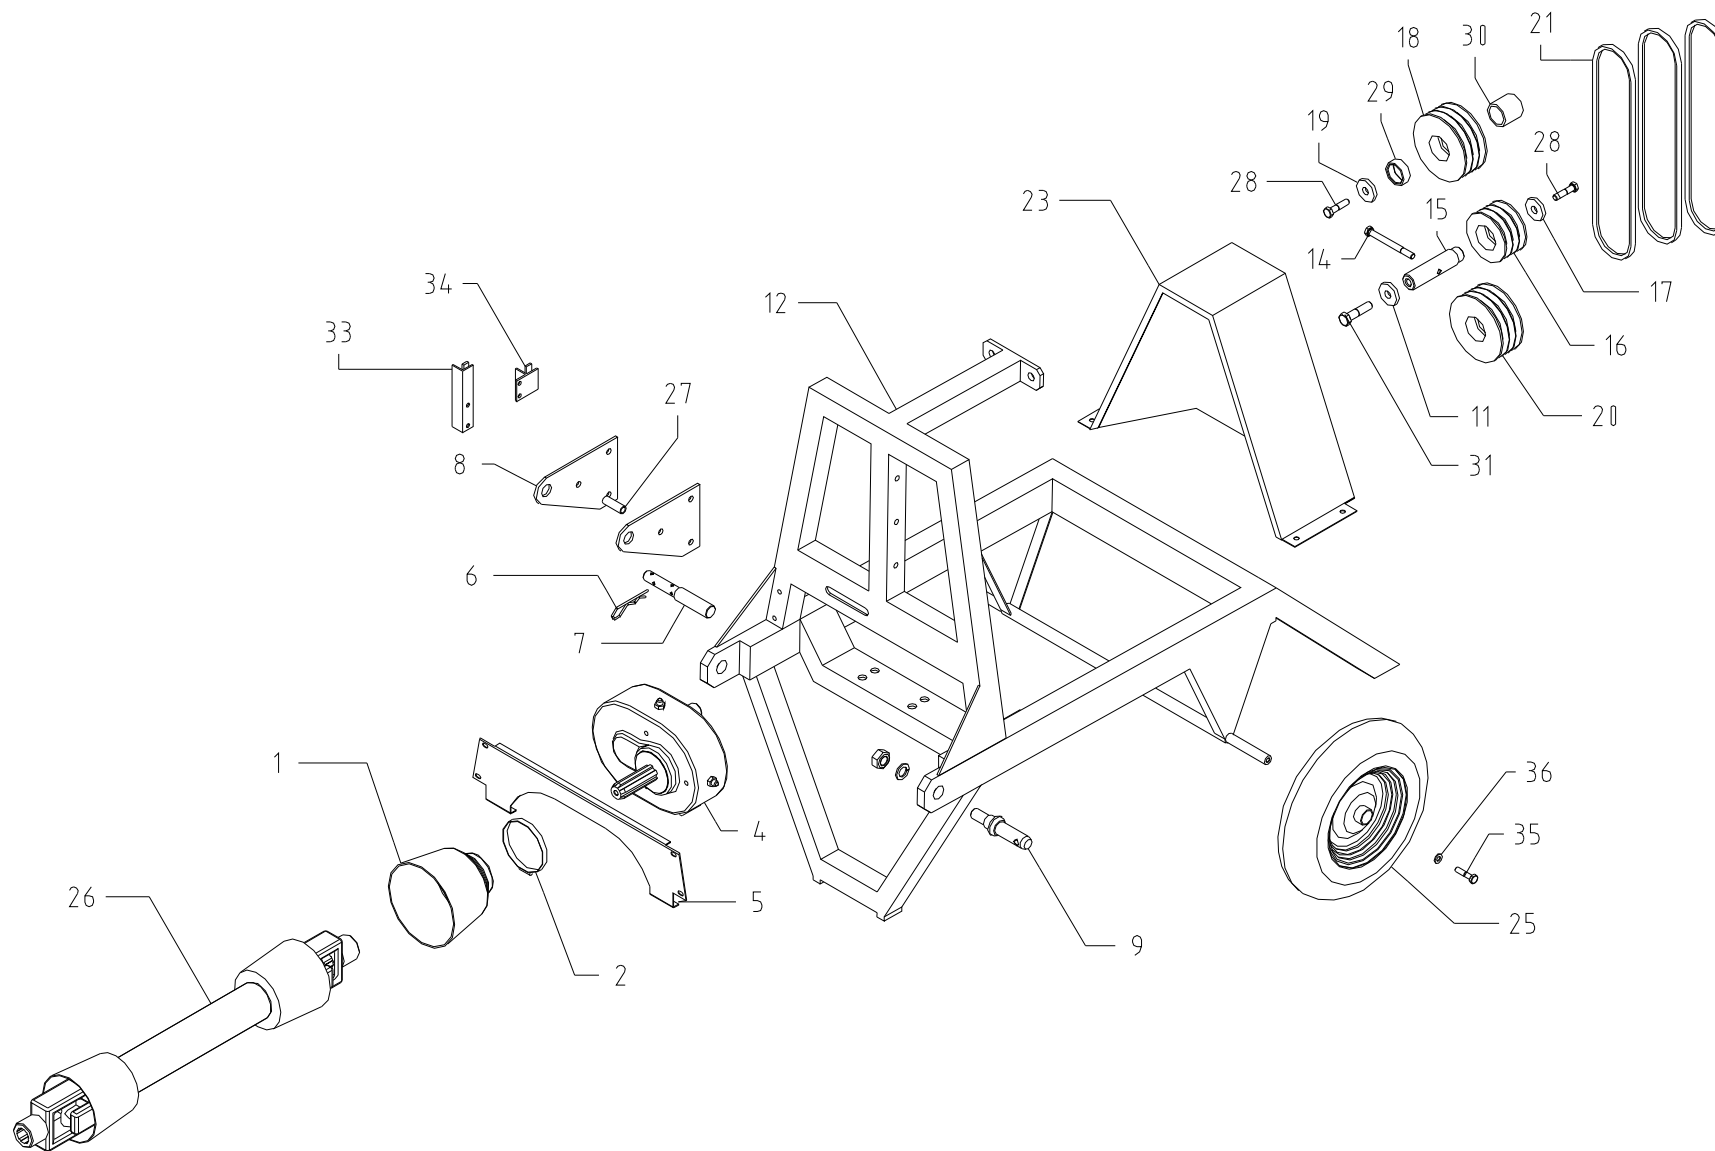

Cippo 15**TAV. 5 - Impianto idraulico**

STANDARD			
POS.	DESCRIZIONE	Q.TA'	CODICE
1	Ventola di raffreddamento pompa	1	900255
2	Pompa idraulica	1	900093
3	Serbatoio olio idraulico con tubo	1	900267
4	Ferma tubi	1	900268
5	Tubo idraulico	1	000362
6	Valvola oleodinamica	2	900269
7	Motore idraulico rullo flottante	1	900270
8	Rondella	1	000294
9	Distanziale	1	000295
10	Puleggia 1A 95	1	900266
11	Chiavetta per pompa	1	900079
12	Chiavetta per motore idraulico	2	900271
13	Perno per comando pompa	1	000296
14	Molla	1	900272
15	Vite UNF	1	900273
16	Piatto per pompa	2	000297
17	Tubo idraulico	1	000363
18	Tubo idraulico	1	000364
19	Nipplo 3/8"-1/2"	4	900274
20	Rondella 1/2"	4	900172
21	Nipplo 3/8" J	2	900275
22	Motore idraulico rullo fisso	1	900324
23	Adattatore 1/2"	1	900323

Cippo 15

TAV. 6 - Gruppo motore HP 27 D (L)

Cippo 15**TAV. 7 - Trasmissione trattore**

POS.	DESCRIZIONE	Q.TA'	CODICE
1	Cuffia protezione PTO	1	900296
2	Fascetta metallica	1	900297
4	Riduttore COMER	1	900298
5	Lamiera	1	000321
6	Copiglia R4	1	900299
7	Spinotto	1	900300
8	Staffa	2	000322
9	Perno 3° punto	2	900301
11	Rondella	1	900302
12	Telaio 3° punto	1	000323
14	Vite TE M12x200	1	900303
15	Perno tenditore	1	000324
16	Puleggia tenditore 3B 105	1	900291
17	Rondella	1	000325
18	Puleggia 3B 140	1	900304
19	Rondella	1	000326
20	Puleggia riduttore 3B 140	1	900305
21	Cinghia B-46	3	900306
23	Carter protezione cinghie	1	000327
25	Ruota 3.50-8	2	900007
26	Albero cardanico	1	900307
27	Distanziale per staffe	1	000328
28	Vite TE M12x30	2	900308
29	Distanziale Sp 18	1	000329
30	Distanziale Sp 50	1	000330
31	Vite TE M16x35	1	900309
33	Supporto per tubo di scarico (lungo)	1	000280
34	Supporto per tubo di scarico (corto)	1	000281
35	Vite TE M10x20	2	900242
36	Rondella ϕ 10x30	2	900026